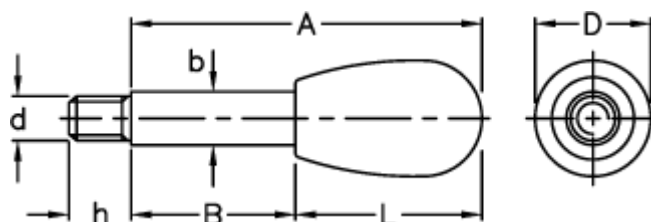

Varenummer: 2304005033  
Beskrivelse: E+G Grebstang  
BL.668/14x175

## Mål

|      |       |
|------|-------|
| A    | = 175 |
| b    | = 14  |
| B    | = 120 |
| D    | = 33  |
| d 6g | = M12 |
| h    | = 15  |
| L    | = 55  |